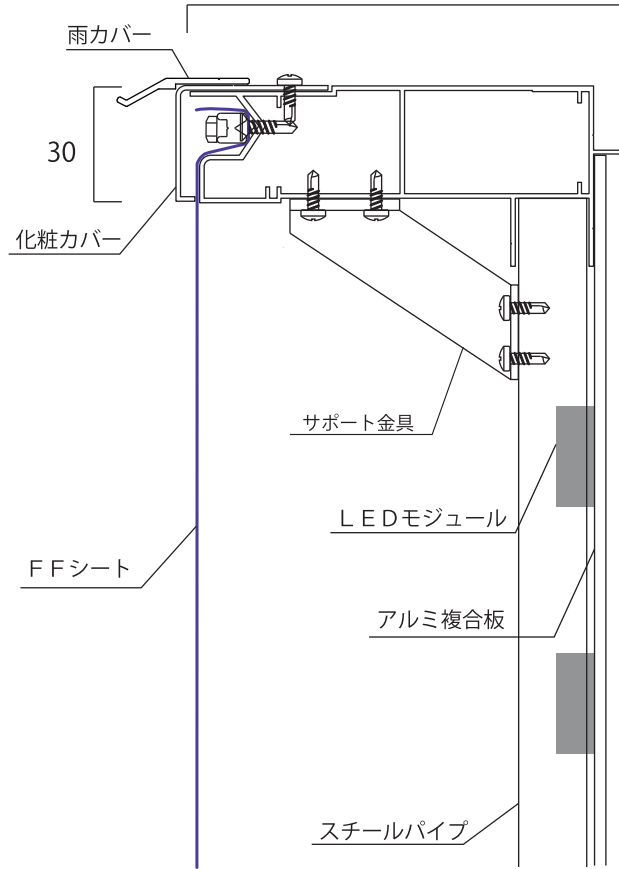

SL-110型

110

SL-150型

150

<p>_____</p> <p>_____</p> <p>_____</p>	<p>名称</p>		<p>縮尺</p>	<p>作成日</p>	<p>図面番号</p>	 <p>広告看板製作・資材販売 サンフレックス株式会社</p>
--	-----------	--	-----------	------------	-------------	--