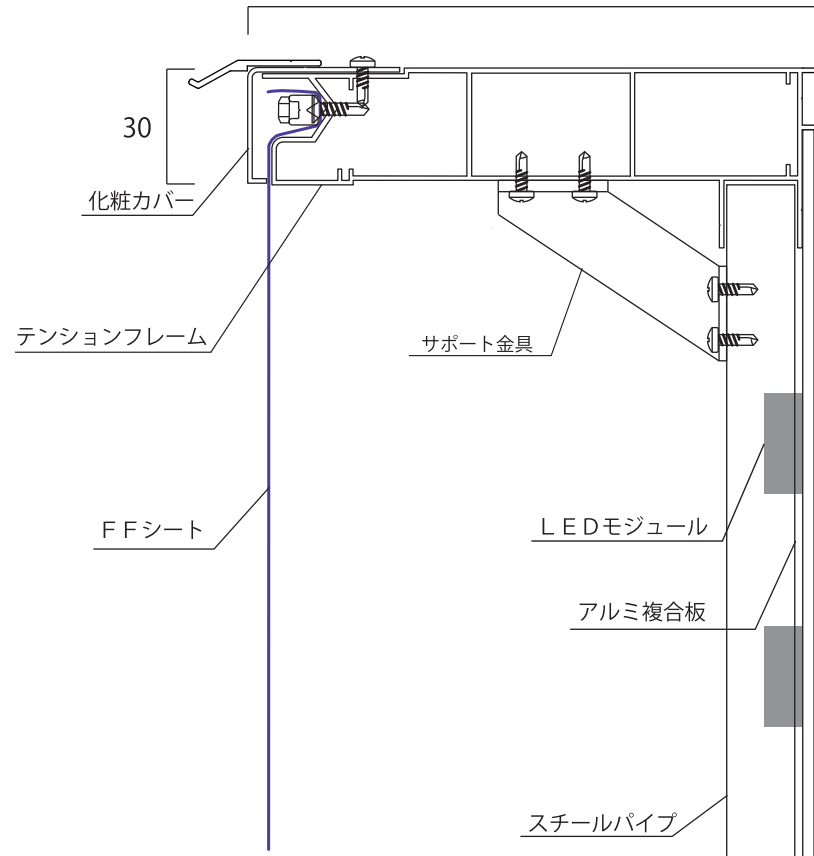

SL-110型

110

SL-150型

150

<p>_____</p> <p>_____</p> <p>_____</p>	<p>名称</p>		<p>縮尺</p>	<p>作成日</p>	<p>図面番号</p>	 <p>広告看板製作・資材販売 サンフレックス株式会社</p>
--	-----------	--	-----------	------------	-------------	--